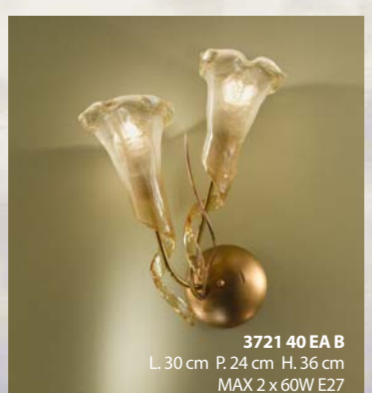

3721 07 EA B
Ø 60 cm H. 60/110 cm
MAX 5 x 60W E14

3721 41 EA A
L. 12 cm P. 20 cm H. 36 cm
MAX 3 x 60W E27

3721 40 EA B
L. 30 cm P. 24 cm H. 36 cm
MAX 2 x 60W E27