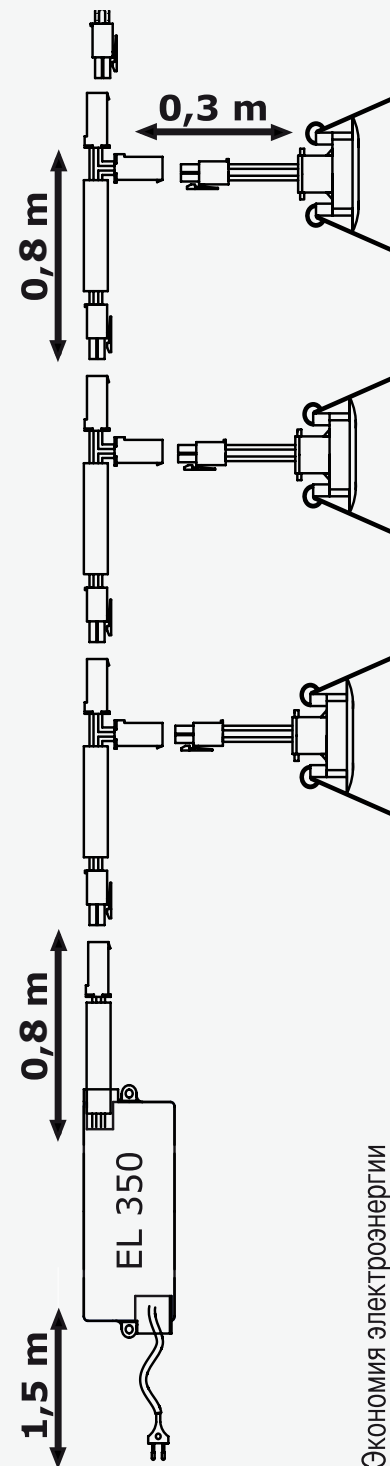

Низковольтные сверхяркие светодиодные светильники

Яркий свет при минимальных размерах – вот главное преимущество светодиодных мини-светильников со световой отдачей 40 люмен/Ватт.

Корпус светильника из высококачественного алюминия, изготовленный методом литья под давлением, белого цвета или цвета никеля. Ярко-белый свет минисветильника идеально подходит для декоративного освещения мебели, а так же там, где невозможно обойтись без его основного преимущества – отсутствия в световом потоке УФ-лучей при низком теплоизлучении. К тому же светильник занимает минимальную площадь – глубина установки 28мм, диаметр 40мм, а оптическая линза распространяет свет под углом 30°.

Низковольтные сверхяркие светодиоды

- Встраиваемые
- С возможностью последовательного соединения

nobile

Комплект встраиваемых светодиодных мини-светильников

3 x 1 Вт
или
6 x 1 Вт

3 x 0,8 м
или
6 x 0,8 м

- «холодный» белый: 40 люмен/Ватт
«теплый» белый: 28 люмен/Ватт
- Цвет света "холодный или теплый" белый
- Корпус из литого алюминия
- Корпус белого цвета или никелированный
- Оптическая линза с углом излучения 30°
- Глубина установки 28 мм
- Диаметр установки 40мм
- Отсутствие ИК и УФ излучения
- Низкое теплоизлучение
- Длительный срок службы

3 светодиодных мини-светильника
Соединители AMP – 3шт. x 0,5 м

Комплект из 6 шт.
Преобразователь: EL-350-9
Напряжение сети: 110В – 240В
Вторичное: 350 мА
Постоянный ток

6 светодиодных мини-светильников
Соединители AMP – 6шт. x 0,5 м

№ арт.	Наименование	Цвет
185 601 X309	набор из 3 шт.	никель матированный
185 601 X310	набор из 3 шт.	белый
185 601 X609	набор из 6 шт.	никель матированный
185 601 X610	набор из 6 шт.	белый

X=0: Цвет света «холодный» белый / X=2: Цвет света «теплый» белый