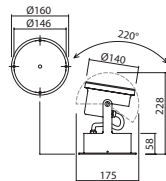

Driver compreso
Driver included
Driver compris
Driver incluido
inklusive Driver