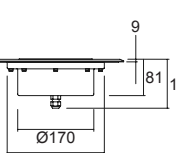

Faro con corpo in acciaio Inox AISI 316 e flangia in tecnopolimero (PolyphenyleneOxide/Polystyrene). Lenti in metacrilato e vetro di diffusione extrachiaro temprato. Dotato di resinatura d'impianto e di cavo di uscita in Neoprene lungo 5 metri. Sviluppato esclusivamente per impieghi in immersione.

Light with AISI 316 stainless steel body and flange made of technopolymer (PolyphenyleneOxide / Polystyrene). Lenses in methacrylate and tempered extraclear glass diffuser. Equipped with resin plant and 5 meters long Neoprene cable. Developed exclusively for use underwater.

THETIS

3 LEDs - 6 LEDs - 9 LEDs - 12 LEDs - 18 LEDs

kg 1,213 Kg
Vol 0,011 dm³

Controcassa
Outercasing

3 LEDs 6W
600 mA

Price

84937 **Ix** 93331 **265€**

kg 2,816Kg
Vol 0,011 dm³

Controcassa
Outercasing

6 LEDs 12W
600 mA

Price

84938 **Ix** 93652 **535€**

kg 2,816Kg
Vol 0,011 dm³

Controcassa
Outercasing *

9 LEDs 18W
600 mA

Price

84938 **Ix** 93333 **618€**

kg 6,223 Kg
Vol 0,027 dm³

Controcassa
Outercasing

12 LEDs 24W
600 mA

Price

84939 **Ix** 93654 **880€**

kg 6,223 Kg
Vol 0,027 dm³

Controcassa
Outercasing

18 LEDs 36W
500 mA

Price

84939 **Ix** 93334 **1095€**

COLOURS	CODE
Cold White	C
Natural White	N
Warm White	W
Red	R
Green	G
Blue	B
Amber	Y

OPTICS	CODE
15°	15
30°	30
60°	60
120°	12

SUGGESTED ACCESSORIES

UNDERWATER