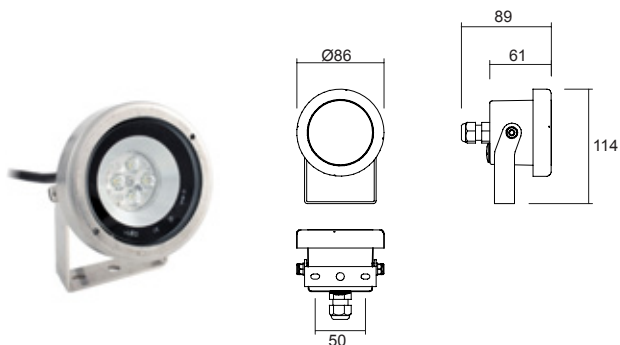

Faro regolabile su staffe. Adatto anche per impieghi in immersione.
Realizzato in acciaio AISI 316.
Waterproof light adjustable on brackets.
Case in AISI 316.

Nuantis NEW 3 LEDs

Faro regolabile su staffe. Adatto anche per impieghi in immersione.
Realizzato in acciaio AISI 316.
Waterproof light adjustable on brackets.
Case in AISI 316.