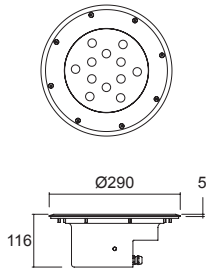

Accimar 12-18 LEDs

Faro calpestabili. Applicazione con controcassa. Realizzato in acciaio AISI 316.

Walk-over light with outercasing, suitable also for submerge applications. Case in AISI 316.