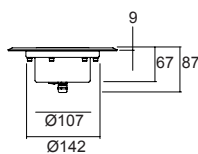

THETIS

3 LEDs - 6 LEDs - 9 LEDs - 12 LEDs - 18 LEDs

kg 1,213 Kg
Vol 0,011 dm³

Controcassa
Outercasing

3 LEDs 6W
600 mA

Price

84937 **Ix** 93331 **265€**

kg 2,816Kg
Vol 0,011 dm³