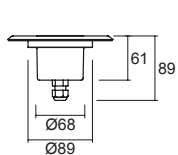

Controcassa
Outercasing

3 LEDs 6W
600 mA

Price

84937 **Ix** 93331 **265€**

kg 2,816Kg
Vol 0,011 dm³