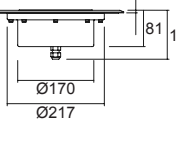

Controcassa
Outercasing *

9 LEDs 18W
600 mA

Price

84938 **Ix** 93333 **618€**

kg 6,223 Kg
Vol 0,027 dm³

Controcassa
Outercasing

12 LEDs 24W
600 mA

Price

84939 **Ix** 93654 **880€**

kg 6,223 Kg
Vol 0,027 dm³