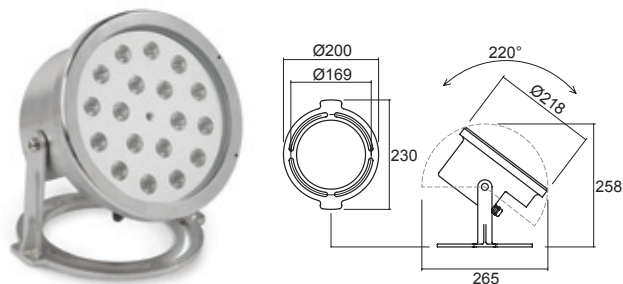

2 Watt RGB

3 LED

Price

93511

315€

OPTICS
15° 30° 60° 120°

Adonic 6-9 LEDs

Faro regolabile su staffe. Adatto anche per impieghi in immersione.
Realizzato in acciaio AISI 316.
Waterproof light adjustable on brackets.
Case in AISI 316.

Adonic NEW 6-9 LEDs

Faro regolabile su staffe. Adatto anche per impieghi in immersione.
Realizzato in acciaio AISI 316.
Waterproof light adjustable on brackets.
Case in AISI 316.

Model	Power	LEDs	Code	Price
IP 67	1 Watt 2 Watt	6 LED 6 LED	87027 87029	
IP 68	2 Watt	6 LED	93646	570€
IP 68	1 Watt 2 Watt	9 LED 9 LED	87028 87030	
IP 68	2 Watt	9 LED	93648	670€
IP 67 RGB	1 Watt RGB 2 Watt RGB	6 LED 6 LED	87039 87041	
IP 68 RGB	2 Watt RGB	6 LED	93647	600€
IP 68 RGB	1 Watt RGB 2 Watt RGB	9 LED 9 LED	87040 87042	
IP 68 RGB	2 Watt RGB	9 LED	93649	670€

Ninfes 12-18 LEDs

Faro regolabile su staffe. Adatto anche per impieghi in immersione.
Realizzato in acciaio AISI 316.
Waterproof light adjustable on brackets.
Case in AISI 316.

Ninfes NEW 12-18 LEDs

Faro regolabile su staffe. Adatto anche per impieghi in immersione.
Realizzato in acciaio AISI 316.
Waterproof light adjustable on brackets.
Case in AISI 316.