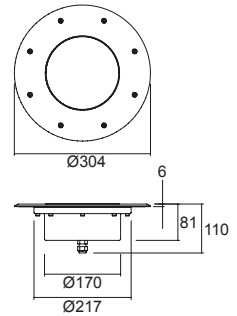

Accimar NEW 12-18 LEDs

Faro calpestabili. Applicazione con controcassa. Realizzato in acciaio AISI 316.

Walk-over light with outercasing, suitable also for submerge applications. Case in AISI 316.