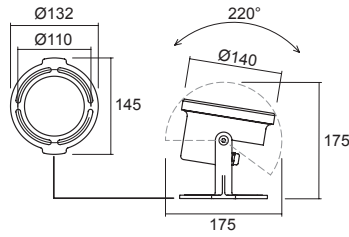

2 Watt RGB

3 LED

Price

93511

315€

OPTICS
15° 30° 60° 120°

Adonic 6-9 LEDs

Faro regolabile su staffe. Adatto anche per impieghi in immersione.
Realizzato in acciaio AISI 316.
Waterproof light adjustable on brackets.
Case in AISI 316.