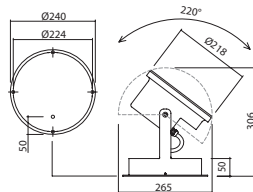

Driver compreso
Driver included
Driver compris
Driver incluido
inklusive Driver