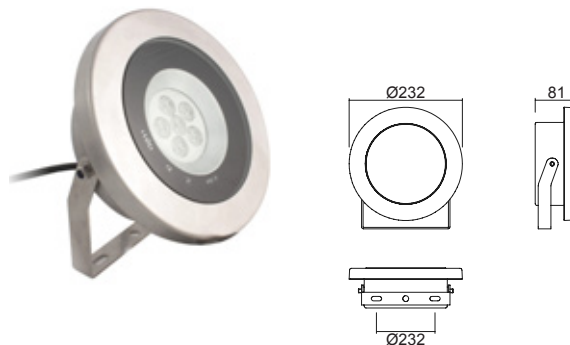

2 Watt RGB

3 LED

Price

93511

315€

OPTICS
15° 30° 60° 120°

Adonic 6-9 LEDs

Faro regolabile su staffe. Adatto anche per impieghi in immersione.
Realizzato in acciaio AISI 316.
Waterproof light adjustable on brackets.
Case in AISI 316.

Adonic NEW 6-9 LEDs

Faro regolabile su staffe. Adatto anche per impieghi in immersione.
Realizzato in acciaio AISI 316.
Waterproof light adjustable on brackets.
Case in AISI 316.

Model	Power	LEDs	Code	Price
IP 67	1 Watt 2 Watt	6 LED 6 LED	87027 87029	
IP 68	2 Watt	6 LED	93646	570€
IP 68	1 Watt 2 Watt	9 LED 9 LED	87028 87030	
IP 68	2 Watt	9 LED	93648	670€
IP 67 RGB	1 Watt RGB 2 Watt RGB	6 LED 6 LED	87039 87041	
IP 68 RGB	2 Watt RGB	6 LED	93647	600€
IP 68 RGB	1 Watt RGB 2 Watt RGB	9 LED 9 LED	87040 87042	
IP 68 RGB	2 Watt RGB	9 LED	93649	670€

Ninfes 12-18 LEDs

Faro regolabile su staffe. Adatto anche per impieghi in immersione.
Realizzato in acciaio AISI 316.
Waterproof light adjustable on brackets.
Case in AISI 316.

Ninfes NEW 12-18 LEDs

Faro regolabile su staffe. Adatto anche per impieghi in immersione.
Realizzato in acciaio AISI 316.
Waterproof light adjustable on brackets.
Case in AISI 316.