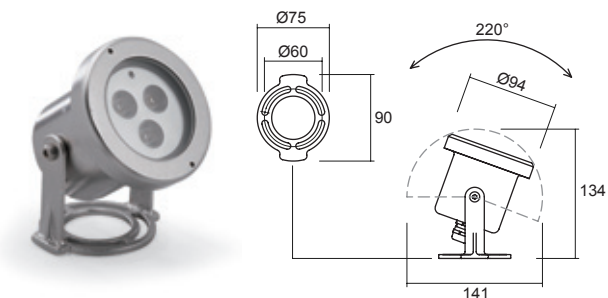

Faro regolabile su staffe. Adatto anche per impieghi in immersione.
Realizzato in acciaio AISI 316.
Waterproof light adjustable on brackets.
Case in AISI 316.

Nuantis NEW 3 LEDs

Faro regolabile su staffe. Adatto anche per impieghi in immersione.
Realizzato in acciaio AISI 316.
Waterproof light adjustable on brackets.
Case in AISI 316.