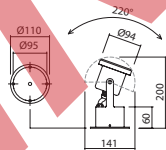

Driver compreso
Driver included
Driver compris
Driver incluido
inklusive Driver