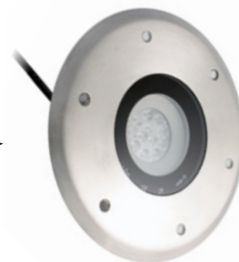

Noxina 6-9 LEDs

Faro calpestabili. Applicazione con controcassa. Realizzato in acciaio AISI 316.

Walk-over light with outercasing, suitable also for submerge applications. Case in AISI 316.

Noxina NEW 6-9 LEDs

Faro calpestabili. Applicazione con controcassa. Realizzato in acciaio AISI 316.

Walk-over light with outercasing, suitable also for submerge applications. Case in AISI 316.

		1 Watt		2 Watt				2 Watt		
		6 LED		6 LED				6 LED		Price
IP 67	84943	I	86917	86919	IP 68	84943	I	93636	570€	

OPTICS
10° 30° 50° 70° 120°