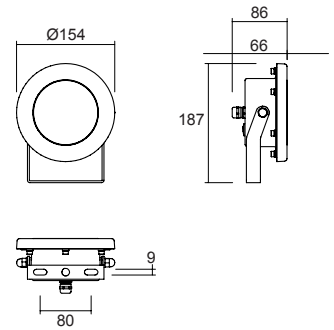

Adonic NEW 6-9 LEDs

Faro regolabile su staffe. Adatto anche per impieghi in immersione.
Realizzato in acciaio AISI 316.
Waterproof light adjustable on brackets.
Case in AISI 316.