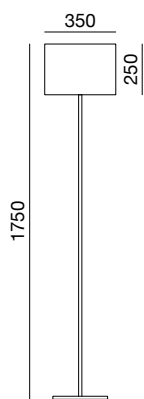

elettrificazione	colore	codice
1xE27 100W	Beige	G1207.06