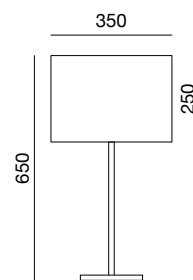

elettrificazione	colore	codice
1xE27 100W	Beige	G1207.05

elettrificazione	colore	codice
1xE27 100W	Beige	G1207.06

elettrificazione	colore	codice
1xE27 60W	Beige	G1207.04

elettrificazione	colore	codice
1xE27 60W	Beige	G1207.01