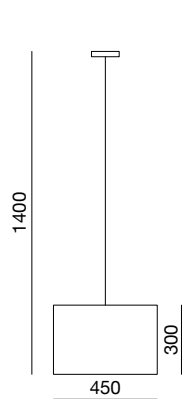

TONDO

Design Ufficio Tecnico

Lampada a luce diffusa. Struttura in metallo nichel spazzolato, paralume in tessuto cotonette beige.

Lamps giving diffused light. Nickel brushed metal frame, beige fabric lampshade.

Lampen mit diffusem Licht. Struktur aus nickel gebürstetem Metall, Textil Diffusor sandfarbig.

Lampes à lumière diffuse. Structure en nickel brossé. Diffuseur textile beige.

Luminaria de luz difusa. Estructura de metal niquelado bruñido, pantalla textil beige.

elettrificazione	colore	codice
1xE27 100W	Beige	G1207.05